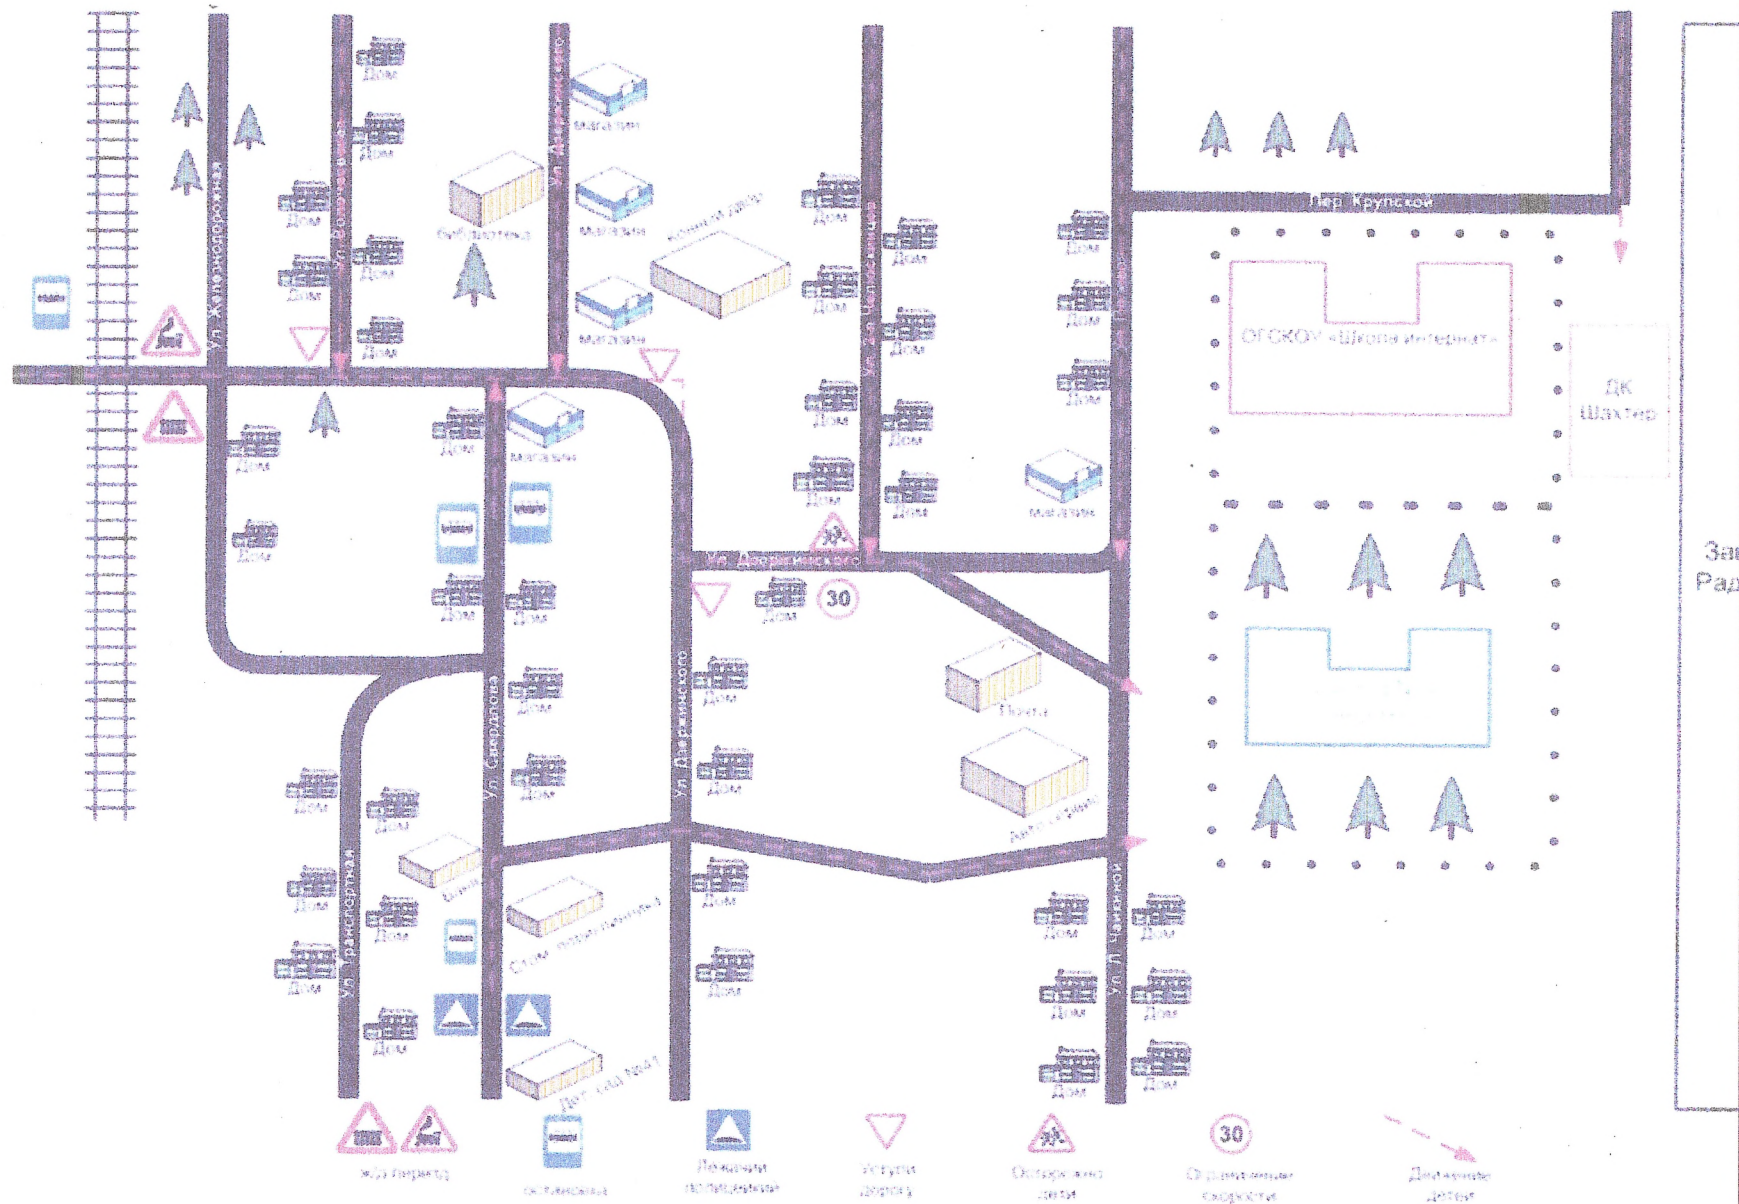

3. Приложения.

**1.1. План-схема района расположения ОО,
пути движения транспортных средств и детей**

Схема.

Схема

Маршрут движения организованных групп детей от ОУ к стадиону, парку, бассейну.

Пути движения транспортных средств к местам разгрузки и рекомендуемые пути передвижения учащихся по территории
ГОКУ «СКШИ г. Черемхово»

Движение обучающихся по территории

Место разгрузки

План-схема района расположения ГОКУ «СКШИ г. Черемхово»

Зав. Рад.

Схема

Маршрут движения организованных групп детей от ОУ к стадиону, парку, бассейну.

Пути движения транспортных средств к местам разгрузки и рекомендуемые пути передвижения учащихся по территории ГОКУ «СКШИ г. Черемхово»