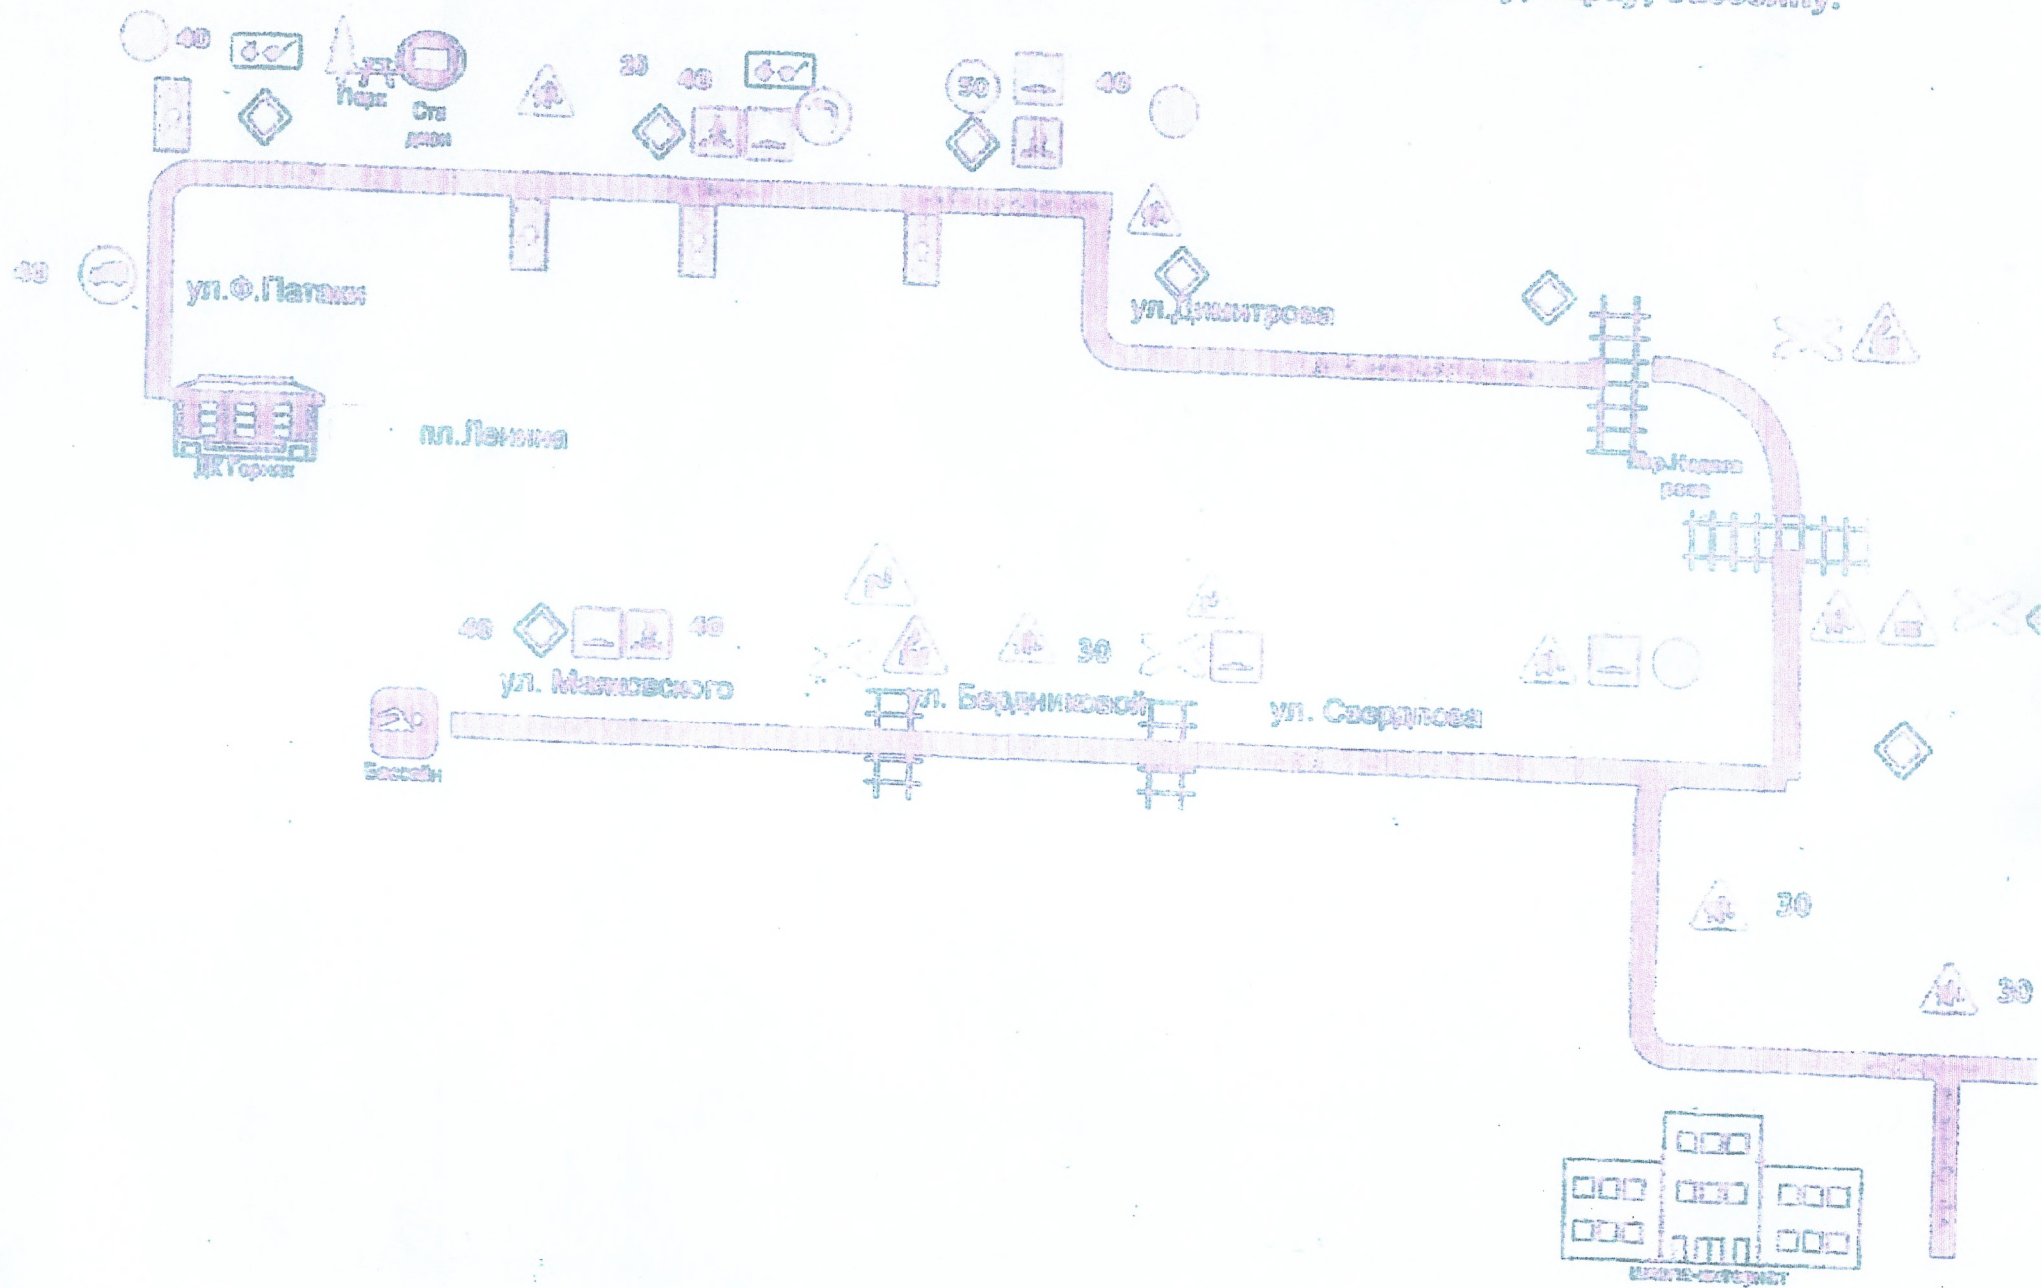

Содержание

1. Планы-схемы ОО:

1.1. район расположения ОО, пути движения транспортных средств и детей (обучающихся, воспитанников);

1.2. организация дорожного движения в непосредственной близости от образовательной организации с размещением соответствующих технических средств организации дорожного движения, маршруты движения детей и расположение парковочных мест автотранспорта;

Движение обучающихся по территории

Место разгрузки

План-схема района расположения ГОКУ «СКШИ г. Черемхово»

Зав. Рад.

Схема

Маршрут движения организованных групп детей от ОУ к стадиону, парку, бассейну.

Пути движения транспортных средств к местам разгрузки и рекомендуемые пути передвижения учащихся по территории ГОКУ «СКШИ г. Черемхово»